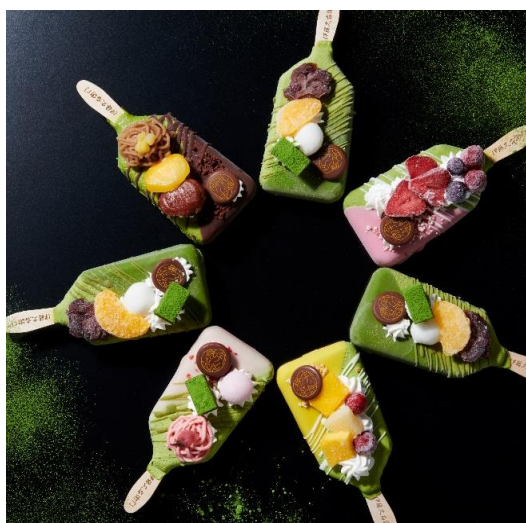

抹茶パフェアイスバー