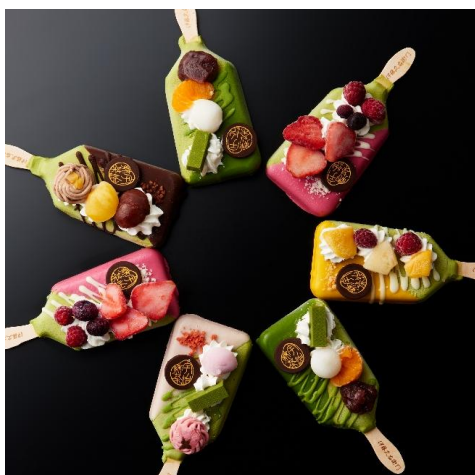

抹茶パフェアイスバー