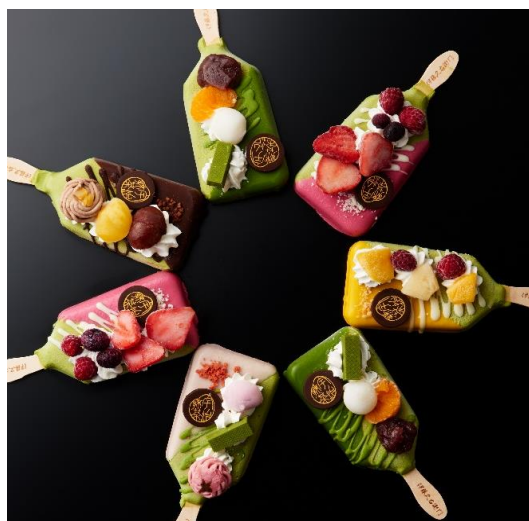

商品名	価格(税込)	販売期間
宇治抹茶カレー 180g入 (1人前)	550	通年
抹茶塩のえび天せんべい2枚入	190	通年
抹茶塩のえび天せんべい8枚入	760	通年
宇治抹茶そば 200g袋入	349	通年
【S-1】宇治抹茶そば 3袋セット	1150	通年
宇治抹茶手延べそうめん200g袋入	550	夏限定
抹茶パフェバー (まっちゃ)	540	通年
抹茶パフェバー (いちご)	640	通年
抹茶パフェバー (とろびかる)	590	6月~9月

※販売期間限定商品につきましては、予定数がなくなり次第終了となりますので、予めご了承ください。

※商品は豊富に取り揃えておりますが、万一品切れの節はご了承ください。

抹茶パフェアイスバー