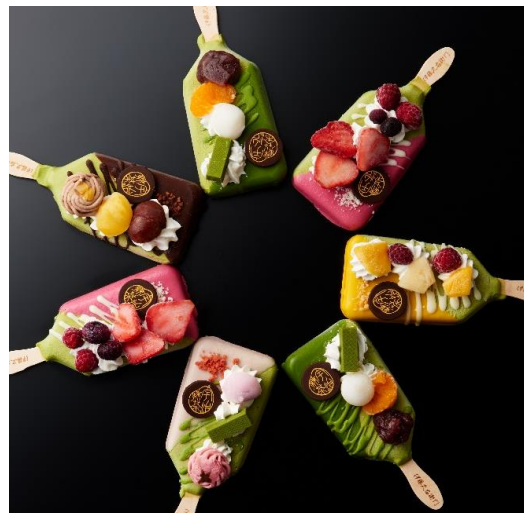

商品名	価格(税込)	販売期間
宇治抹茶カレー 180g入 (1人前)	550	通年
抹茶塩のえび天せんべい8枚入	760	数量限定
宇治抹茶そば 200g袋入	349	通年
【S-1】宇治抹茶そば 3袋セット	1150	通年
抹茶パフェアイスバー (まっちゃ)	540	通年
抹茶パフェアイスバー (いちご)	640	通年
抹茶パフェアイスバー (もんぶらん)	590	9月~12月

※販売期間限定商品につきましては、予定数がなくなり次第終了となりますので、予めご了承ください。

※商品は豊富に取り揃えておりますが、万一品切れの節はご了承ください。

抹茶パフェアイスバー