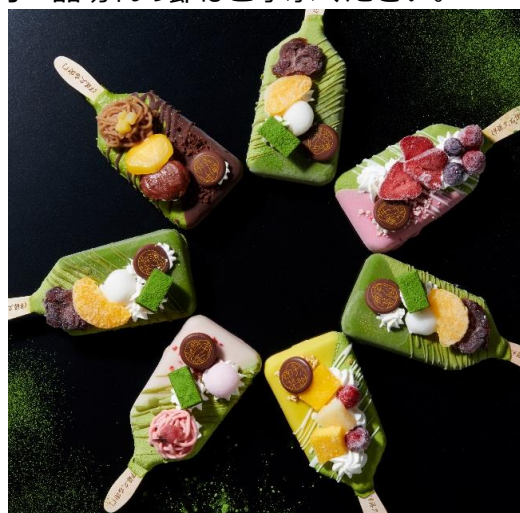

※販売期間限定商品につきましては、予定数がなくなり次第終了となりますので、予めご了承ください。

※商品は豊富に取り揃えておりますが、万一品切れの節はご了承ください。

〈本店限定〉
いちご抹茶だいふく 6個入

〈SNSで話題〉
抹茶パフェアイスバー

〈夏季限定〉
宇治抹茶手延べそうめん

商品名	価格(税込)	販売期間
玉露缶入 甘露 100g	3,780	通年
煎茶缶入 さみどり 105g	1,620	通年
煎茶缶入 喜撰山 136g	2,700	通年
かぶせ茶缶入 宇治山 105g	1,620	通年
【FA-23】宇治銘茶セット (宇治煎茶 さみどり・かぶせ茶 宇治山)	2,386	通年
【FA-33】銘茶セット (宇治煎茶 さみどり×2袋・かぶせ茶 宇治山)	3,466	通年
【KA-29】銘茶セット (宇治煎茶 喜撰山・かぶせ茶 宇治山)	2,926	通年
【E-52】銘茶セット (宇治煎茶 清風・宇治玉露 甘露)	5,626	通年
【KSS-100】銘茶セット (宇治煎茶 清風・宇治玉露 甘露)	10,800	通年
【C-52】銘茶セット (宇治煎茶 さみどり・宇治玉露 甘露)	5,400	通年
【C-31】銘茶セット (宇治煎茶 さみどり・かぶせ茶 宇治山)	3,240	通年
«新茶»宇治新茶 初摘み 2本入	3,466	4月下旬販売開始予定
«新茶»宇治新茶 初摘み 3本入	5,086	4月下旬販売開始予定
«茶道具»茶筥 80本	1,980	通年
«茶道具»茶杓	770	通年
«茶道具»利休セット	7,700	通年
伊藤久右衛門オリジナルツイスティー	2,860	通年
«お酒・夜半のみどり»宇治抹茶×純米酒 180ml	1,390	通年
«お酒・夜半のみどり»宇治抹茶×純米酒 500ml	3,690	通年
«お酒・夜半のみどり»宇治抹茶×青谷の梅酒 200ml	1,390	通年
«お酒・夜半のみどり»宇治抹茶×青谷の梅酒 500ml	2,660	通年
«お酒・夜半のみどり»宇治抹茶×丹波ワイン 300ml	1,320	通年
«お酒・夜半のみどり»宇治抹茶×丹波ワイン 500ml	1,980	通年
«お酒・夜半のみどり»宇治煎茶×米焼酎 180ml	1,390	通年
«お酒・夜半のみどり»宇治煎茶×米焼酎 500ml	3,690	通年
«お酒・夜半のみどり»宇治抹茶チョコのお酒 500ml	3,340	通年