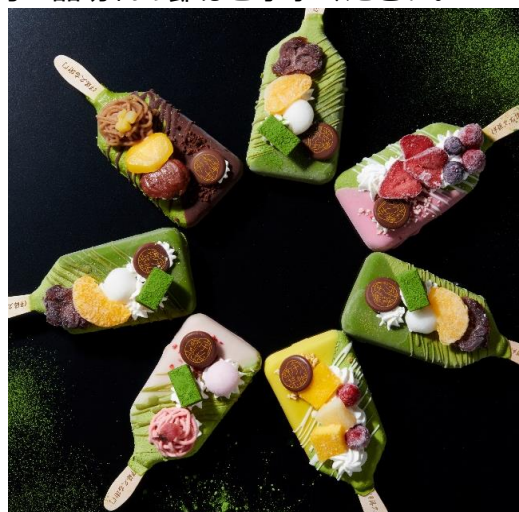

<SNSで話題>

抹茶パフェアイスバー