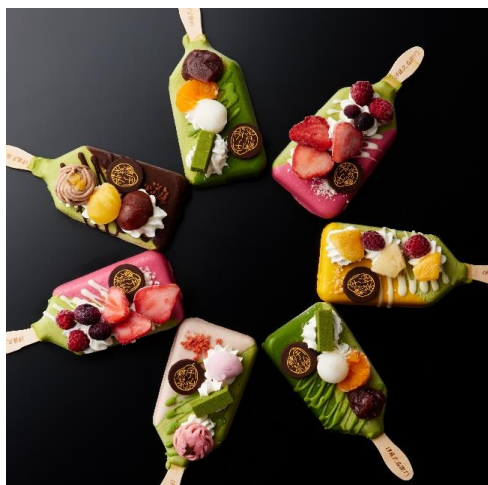

抹茶パフェアイスバー