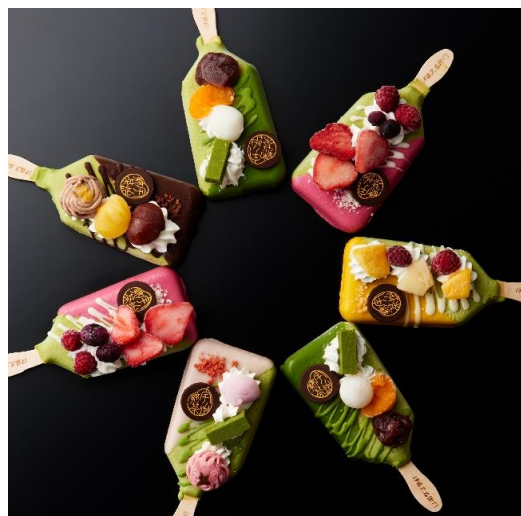

抹茶パフェアイスバー