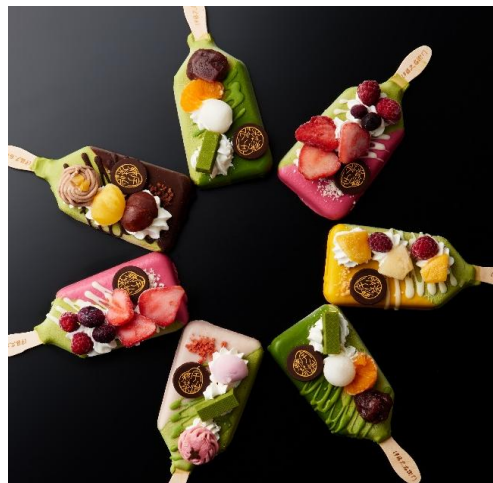

<期間限定>宇治抹茶チョコレートせんべい
茶遊月

抹茶パフェアイスバー