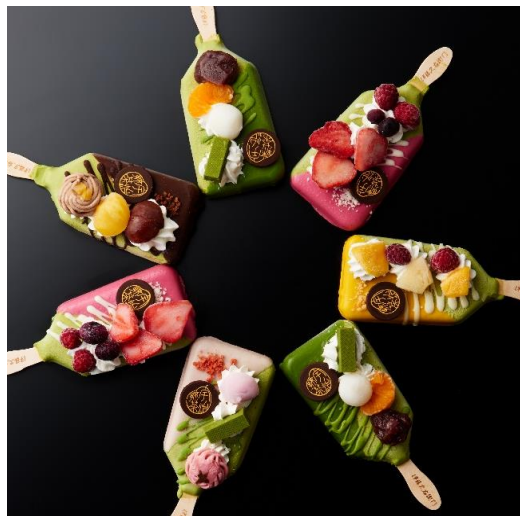

抹茶パフェアイスバー