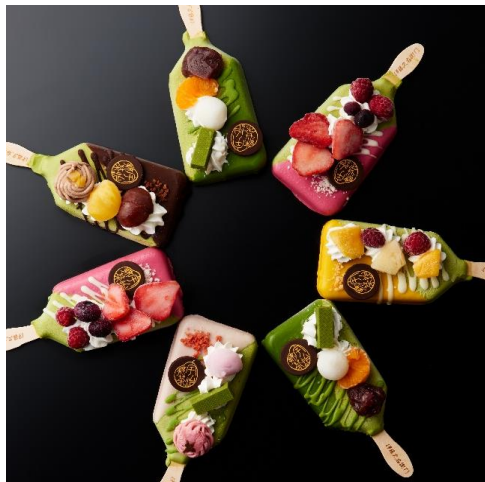

※販売期間限定商品につきましては、予定数がなくなり次第終了となりますので、予めご了承ください。

※商品は豊富に取り揃えておりますが、万一品切れの節はご了承ください。

宇治茶十帖セット

宇治抹茶×青谷の梅酒

宇治抹茶カレー

商品名	価格(税込)	販売期間
宇治抹茶だいふく 6個入	1,389	通年
秋の三色だいふく(栗・抹茶・ほうじ茶)6個入	1,695	秋限定
宇治抹茶生ちょこれーと 16粒入	1,090	通年
宇治抹茶ロールケーキ	1,389	通年
宇治抹茶バターサンド みどりあはせ 5個入	1,080	通年
抹茶パフェアイスバー (まっちゃ)	540	通年
抹茶パフェアイスバー (いちご)	640	通年
抹茶パフェアイスバー (もんぶらん)	590	9月~12月
宇治抹茶せんべい 24枚入	907	通年
宇治抹茶かぶちーの 5本入	583	通年
宇治抹茶かぶちーの 18本入	1,890	通年
宇治抹茶えすぷれっそ 5本入	583	通年
宇治抹茶えすぷれっそ 18本入	1,890	通年
宇治抹茶クッキー 茶まる 15枚入	1,090	数量限定
宇治抹茶ガトーショコラ 宇治のこみち (単品)	230	通年
宇治抹茶ガトーショコラ 宇治のこみち 5個入	1,080	通年
宇治ほうじ茶ガトーショコラ 宇治のこみち (単品)	230	通年
宇治ほうじ茶ガトーショコラ 宇治のこみち 5個入	1,080	通年
宇治抹茶苺とりゆふ お茶苺さん70g	990	通年
老舗お茶屋の落花生の豆菓子 茶々豆 70g	430	通年
宇治抹茶袋入あめ 15粒入	398	通年
宇治抹茶わらび餅 茶蕨 4個入	1,555	通年
宇治抹茶栗饅頭	399	秋限定

※販売期間限定商品につきましては、予定数がなくなり次第終了となりますので、予めご了承ください。

※商品は豊富に取り揃えておりますが、万一品切れの節はご了承ください。

《おすすめ》
宇治茶 秋の三色だいふく 6個

抹茶パフェアイスバー

《秋限定》
宇治抹茶栗饅頭