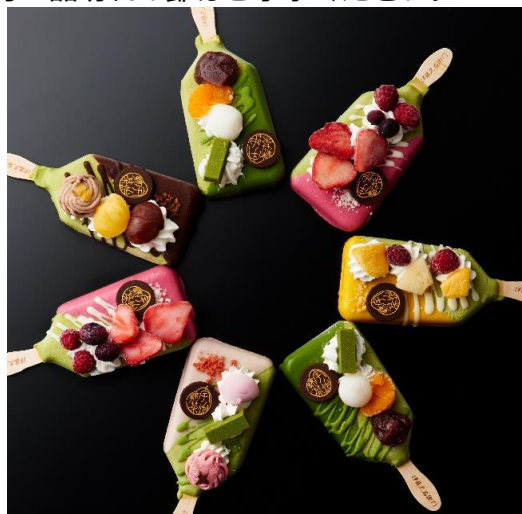

抹茶パフェアイスバー