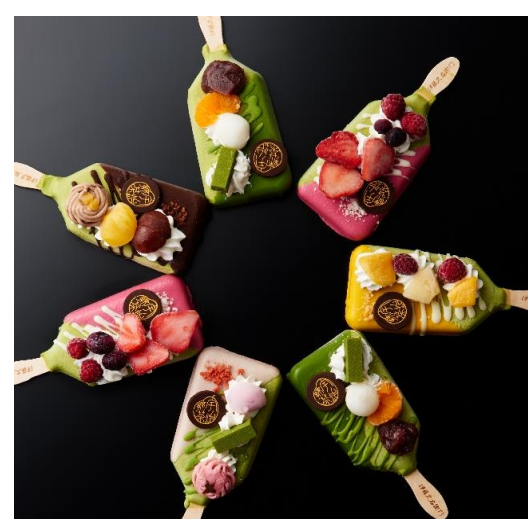

※販売期間限定商品につきましては、予定数がなくなり次第終了となりますので、予めご了承ください。

※商品は豊富に取り揃えておりますが、万一品切れの節はご了承ください。

《新商品》

宇治抹茶クッキー まあるいみどり

《新商品》

宇治抹茶チーズケーキ みどりの散歩道

抹茶パフェアイスバー