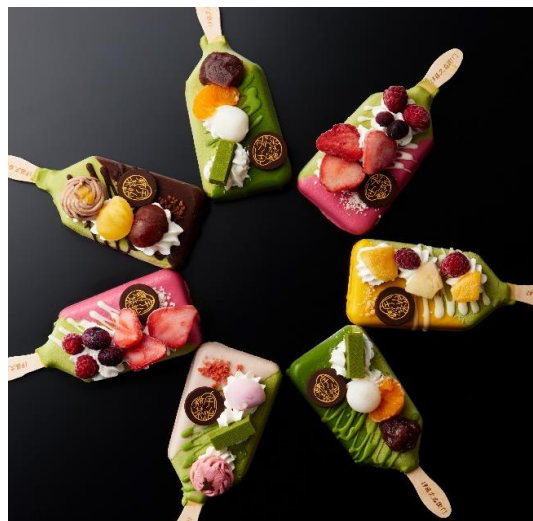

商品名	価格(税込)	販売期間
宇治抹茶だいふく 6個入	1,389	通年
宇治抹茶生チョコこれーと 16粒入	1,090	通年
宇治抹茶生チョコこれーと 5粒入	440	期間限定
宇治ほうじ茶生チョコこれーと 16粒入	1,090	期間限定
宇治ほうじ茶生チョコこれーと 5粒入	440	期間限定
宇治抹茶ロールケーキ	1,690	通年
つぶつぶ苺抹茶ロールケーキ	1,950	冬限定
宇治抹茶バターサンド みどりあはせ	1,080	通年
抹茶パフェアイスバー (まっちゃ)	540	通年
抹茶パフェアイスバー (いちご)	640	通年
抹茶パフェアイスバー (さくら)	590	通年
抹茶パフェアイスバー (とろぴかる)	590	通年
抹茶パフェアイスバー (もんぶらん)	590	通年
宇治抹茶そば 200g袋入	349	通年
味付けにしん ケース入	350	通年
宇治抹茶カレー 180g入 (1人前)	550	通年
抹茶塩のえび天せんべい 8枚入	760	数量限定
【S-1】 宇治抹茶そば 3袋セット	1,150	通年
【T-2】 宇治抹茶そば 3袋・つゆ6袋セット	1,990	通年
【N-3】 宇治抹茶そば 3袋・つゆ6袋・にしん3本セット	3,240	通年
宇治彩菓 綾	3,240	数量限定

※販売期間限定商品につきましては、予定数がなくなり次第終了となりますので、予めご了承ください。

※商品は豊富に取り揃えておりますが、万一品切れの節はご了承ください。

抹茶パフェアイスバー