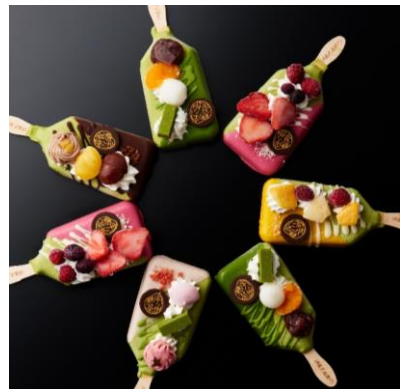

※販売期間限定商品につきましては、予定数がなくなり次第終了となりますので、予めご了承ください。

※商品は豊富に取り揃えておりますが、万一品切れの節はご了承ください。

宇治抹茶生ちょこれーと

宇治抹茶だいふく 6個入

抹茶パフェアイスバー

商品名	価格(税込)	販売期間
«抹茶»無上 30g缶入	3,240	通年
«抹茶»あじろ木 30g缶入	2,160	通年
«抹茶»清寿の森 30g缶入	1,620	通年
«抹茶»宇治みどり 30g缶入	1,080	通年
«煎茶»清風 100g袋	2,160	通年
«煎茶»清風 50g袋	1,080	通年
«煎茶»喜撰山 100g袋	1,620	通年
«煎茶»さみどり 100g袋	1,080	通年
«煎茶»長寿 100g袋	540	通年
«玉露»甘露 100g袋	3,240	通年
«かぶせ茶»宇治山 100g袋	1,080	通年
«玉露かりがね»宿り木 100g袋	1,620	通年
«かりがね»抹茶入りかりがね 100g袋	756	通年
«玄米茶»抹茶入り玄米茶 200g袋	756	通年
«玄米茶»煎茶玄米茶 200g袋	648	通年
«ほうじ茶»宝かおり 100g袋入	756	通年
«京番茶»京ばん茶 300g袋	540	通年
«急須用»宇治煎茶ティーバッグ 5g×12p	864	通年
«急須用»かぶせ茶ティーバッグ 5g×12p	864	通年
«急須用»ほうじ茶ティーバッグ 5g×12p	864	通年
«伊藤久右衛門特選»宇治茶十帖セット	1,360	通年
粉末緑茶 40g袋	648	通年
グリーンティー 300g袋	578	通年
玉露缶入 甘露 100g	3,780	通年
煎茶缶入 さみどり 105g	1,620	通年
煎茶缶入 喜撰山 136g	2,700	通年
かぶせ茶缶入 宇治山 105g	1,620	通年