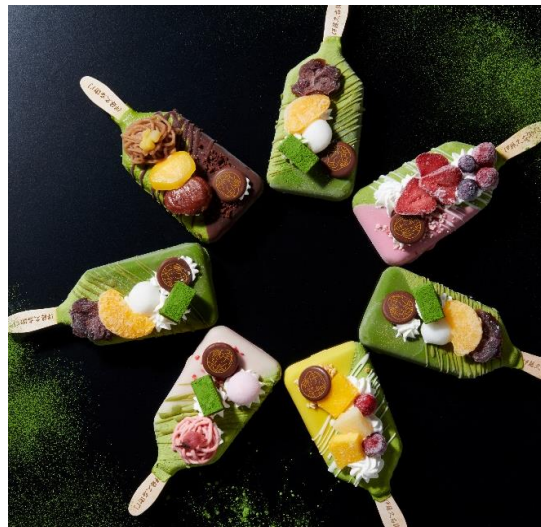

商品名	価格(税込)	販売期間
宇治抹茶だいふく 6個入	1,389	通年
宇治抹茶生ちょこれーと 16粒入	1,090	通年
宇治抹茶ロールケーキ	1,389	通年
宇治抹茶バターサンド みどりあはせ	1,080	通年
抹茶パフェバー (まっちゃ)	540	通年
抹茶パフェバー (いちご)	640	通年
抹茶パフェバー (さくら)	590	通年
抹茶パフェバー (とろぴかる)	590	通年
抹茶パフェバー (もんぶらん)	590	通年
宇治抹茶そば 200g袋入	349	通年
味付けにしん ケース入	350	通年
宇治抹茶手延べそうめん 200g袋入	550	4月~8月
抹茶塩のえび天せんべい 2枚入	190	通年
宇治抹茶カレー 180g入 (1人前)	550	通年
【S-1】宇治抹茶そば 3袋セット	1,150	通年
【T-2】宇治抹茶そば 3袋・つゆ6袋セット	1,990	通年
【N-3】宇治抹茶そば 3袋・つゆ6袋・にしん3本セット	3,240	通年
彩菓五色	3,240	通年

※販売期間限定商品につきましては、予定数がなくなり次第終了となりますので、予めご了承ください。

※商品は豊富に取り揃えておりますが、万一品切れの節はご了承ください。

抹茶パフェアイスバー