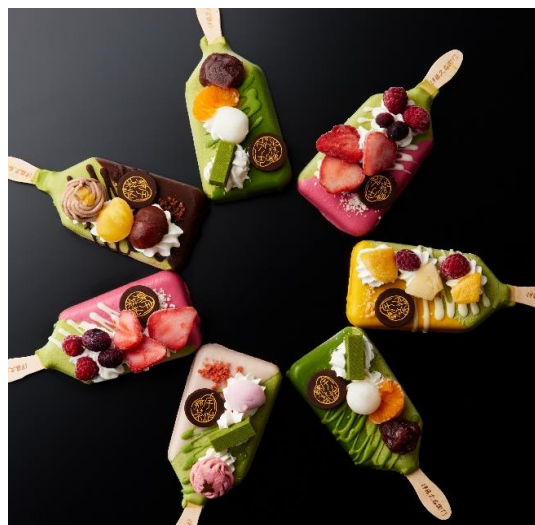

商品名	価格(税込)	販売期間
宇治抹茶だいふく 6個入	1,389	通年
宇治抹茶生ちょこれーと 16粒入	1,090	通年
宇治抹茶ロールケーキ	1,690	通年
つぶつぶ苺抹茶ロールケーキ	1,950	冬限定
宇治抹茶バターサンド みどりあはせ	1,080	通年
抹茶パフェアイスバー (まっちゃ)	590	通年
抹茶パフェアイスバー (いちご)	680	通年
抹茶パフェアイスバー (さくら)	640	通年
抹茶パフェアイスバー (とろびかる)	640	通年
抹茶パフェアイスバー (もんぶらん)	640	通年
宇治抹茶そば 200g袋入	349	通年
宇治抹茶手延べそうめん200g袋入	550	夏季限定
味付けにしん ケース入	350	通年
宇治抹茶カレー 180g入 (1人前)	550	通年
宇治ほうじ茶キーマカレー 180g入 (1人前)	500	通年
【S-1】 宇治抹茶そば 3袋セット	1,150	通年
【T-2】 宇治抹茶そば 3袋・つゆ6袋セット	1,990	通年
【N-3】 宇治抹茶そば 3袋・つゆ6袋・にしん3本セット	3,240	通年
宇治彩菓 綾	3,240	数量限定
マスキングテープ(宇治のお茶屋)	290	通年

※販売期間限定商品につきましては、予定数がなくなり次第終了となりますので、予めご了承ください。

※商品は豊富に取り揃えておりますが、万一品切れの節はご了承ください。

抹茶パフェアイスバー