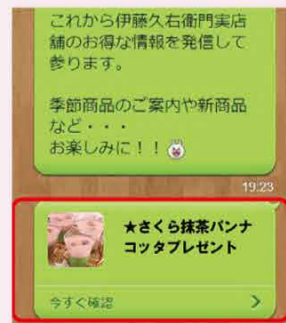

当たりがすぐに分かる！LINE@スピードくじ さくらパンナコッタ 10名様プレゼント！

▼ LINE@スピードくじの応募はこちらから

焙じ茶味

抹茶味

春限定
スイーツ

春限定、この時期だけのパンナコッタ。抹茶とほうじ茶の2種類の味が楽しめる、春ならではの逸品です。

1 QRコードまたはURLからアクセス

<https://goo.gl/SPzTER>

2 登録後に流れるメッセージをタップ

※すでにお友達登録済みの方はホーム画面から「プレゼント」をご参照ください。
※LINE@はスマートフォンのみ対応。PCやフューチャーフォンは対象外です。
※応募にはLINEアプリのインストールが必要です。
※「さくらパンナコッタ」はプレゼントのみ。(店頭販売はございません)
※応募締切：2019年3月14日(木)まで。

※商品は豊富に取り揃えておりますが、万一品切れの節はご了承ください。
※掲載商品につきましては、予告なく変更する場合がございますので、予めご了承ください。
※クレジットカード、電子マネーもご利用頂けます。