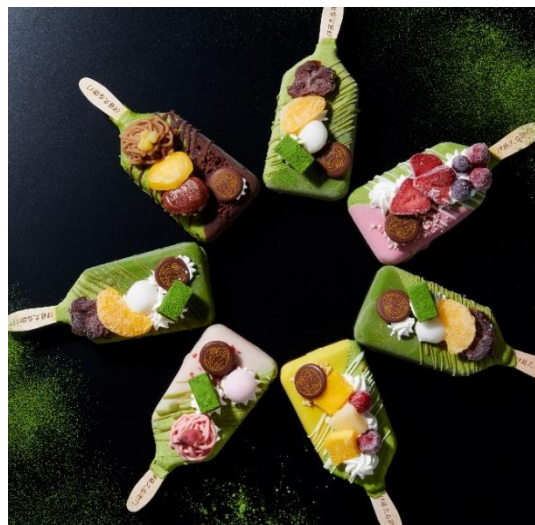

商品名	価格(税込)	販売期間
宇治抹茶だいふく 6個入	1,389	通年
宇治抹茶生ちょこれーと 16粒入	1,090	通年
宇治抹茶生ちょこれーと 5粒入	440	2月1日～数量限定
宇治ほうじ茶生ちょこれーと 5粒入	440	2月1日～数量限定
宇治抹茶ロールケーキ	1,389	通年
つぶつぶ苺抹茶ロールケーキ	1,814	12月～2月中旬
【抹茶パフェバー】まっちゃ	540	通年
【抹茶パフェバー】いちご	640	通年
【抹茶パフェバー】さくら	590	通年
【抹茶パフェバー】とろびかる	590	通年
【抹茶パフェバー】もんぶらん	590	通年
宇治抹茶そば 200g袋入	349	通年
【S-1】宇治抹茶そば 3袋セット	1,150	11月～3月
味付けにしん ケース入	350	11月～3月
宇治抹茶手延べそうめん 200g袋入	550	4月1日～夏季限定
宇治抹茶カレー 180g入 (1人前)	550	通年

※販売期間限定商品につきましては、予定数がなくなり次第終了となりますので、予めご了承ください。

※商品は豊富に取り揃えておりますが、万一品切れの節はご了承ください。

抹茶パフェアイスバー