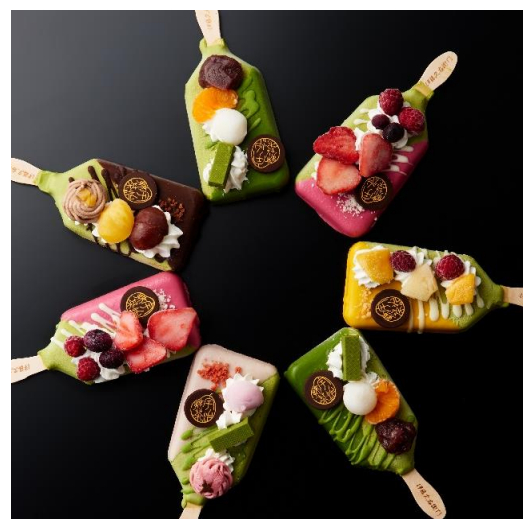

※販売期間限定商品につきましては、予定数がなくなり次第終了となりますので、予めご了承ください。

※商品は豊富に取り揃えておりますが、万一品切れの節はご了承ください。

《定番人気》
宇治抹茶だいふく

《おすすめ》
宇治抹茶生ちょこれーと

《おすすめ》
抹茶パフェアイスバー 各種

商品名	価格(税込)	販売期間
宇治抹茶そば 200g袋入	360	通年
宇治抹茶手延べそうめん200g袋入	594	夏限定
味付けにしん ケース入	421	12月限定
宇治ほうじ茶キーマカレー 180g入(1人前)	540	通年
宇治抹茶カレー 180g入 (1人前)	594	通年
抹茶塩のえび天せんべい8枚入	799	通年
抹茶塩のえび天せんべい2枚入	220	通年
宇治抹茶フエットチーネ180g袋入	550	通年
宇治抹茶カルボナーラ170g入 (1人前)	581	通年
【S-1】 宇治抹茶そば 3袋セット	1,180	通年
【S-2】 宇治抹茶そば 6袋セット	2,300	通年
【S-3】 宇治抹茶そば 9袋セット	3,240	通年
【SI-2】 宇治抹茶そば 3袋・宇治抹茶手延べそうめん 3袋セット	2,990	夏限定
【N-2】 宇治抹茶そば 3袋・にしん3本セット	2,494	12月限定