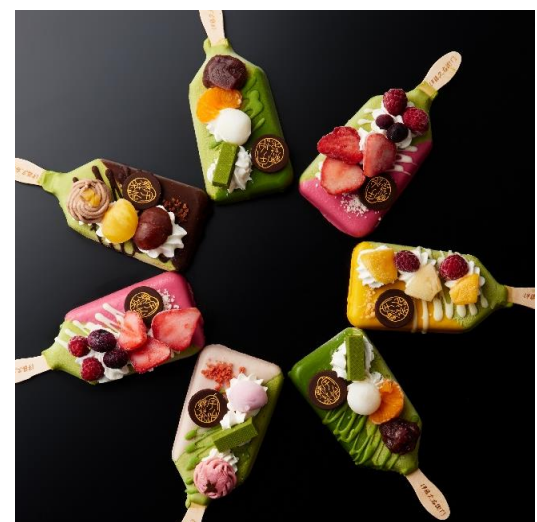

※販売期間限定商品につきましては、予定数がなくなり次第終了となりますので、予めご了承ください。

※商品は豊富に取り揃えておりますが、万一品切れの節はご了承ください。

《定番人気》
宇治抹茶だいふく

《数量限定》
宇治ていみらす(抹茶・ほうじ茶)

《おすすめ》
抹茶パフェアイスバー 各種

商品名	価格(税込)	販売期間
宇治抹茶そば 200g袋入	360	通年
宇治抹茶手延べそうめん200g袋入	594	夏限定
味付けにしん ケース入	421	通年
宇治ほうじ茶キーマカレー 180g入(1人前)	540	通年
宇治抹茶カレー 180g入 (1人前)	594	通年
抹茶塩のえび天せんべい8枚入	799	通年
抹茶塩のえび天せんべい2枚入	220	通年
宇治抹茶フエットチーネ180g袋入	550	通年
宇治抹茶カルボナーラ170g入 (1人前)	581	通年
【S-1】 宇治抹茶そば 3袋セット	1,180	通年
【S-2】 宇治抹茶そば 6袋セット	2,300	通年
【S-3】 宇治抹茶そば 9袋セット	3,240	通年
【T-2】 宇治抹茶そば 3袋・つゆ6袋セット	1,990	通年
【T-3】 宇治抹茶そば 6袋・つゆ6袋セット	3,240	通年
【N-2】 宇治抹茶そば 3袋・にしん3本セット	2,494	通年
【N-3】 宇治抹茶そば 3袋・つゆ6袋・にしん3本セット	3,434	通年
宇治彩菓 綾	3,240	通年
宇治彩菓 錦	5,400	通年