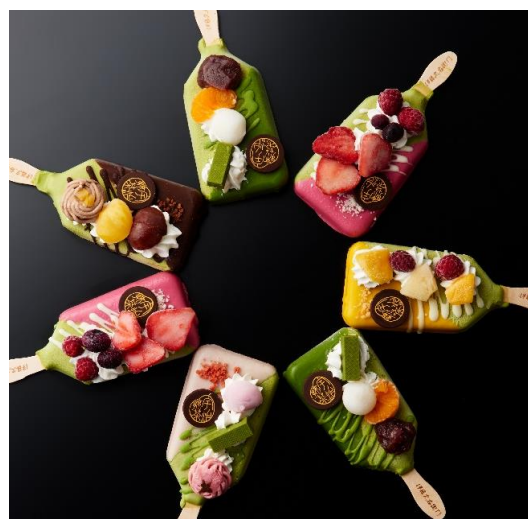

《おすすめ》

抹茶パフェアイスバー 各種