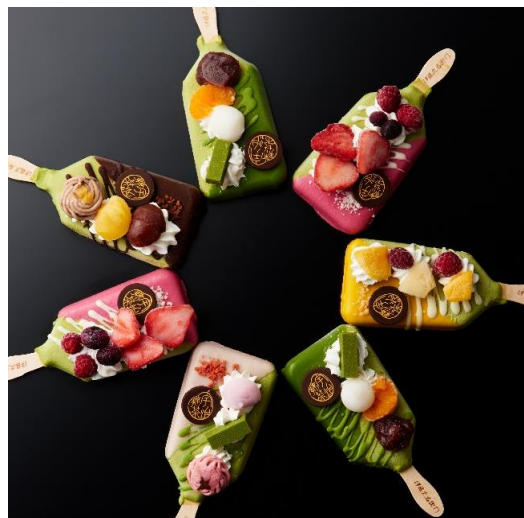

《おすすめ》
抹茶パフェアイスバー 各種