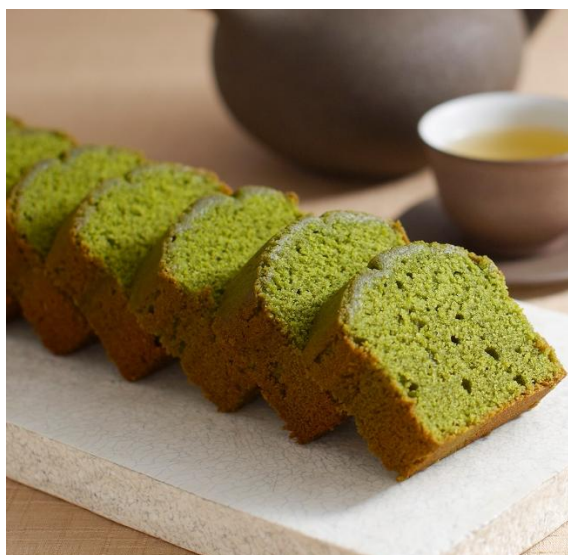

商品名	価格(税込)	販売期間
初摘み新茶 40g袋入	1,728	5月～6月
宇治新茶 極み 40g袋入	2,160	5月上旬
水出し煎茶1Lポット用ティーバッグ	961	夏限定
水出し煎茶100g袋入	1,080	夏限定
大福茶(5人分)	691	11月～12月
《茶道具》茶筥 80本	2,970	通年
《茶道具》茶杓	890	通年
《茶道具》利休セット	12,650	通年
マスキングテープ(宇治のお茶屋/宇治抹茶スイーツ)	390	通年
《お酒・夜半のみどり》宇治抹茶×青谷の梅酒 200ml	1,496	通年
《お酒・夜半のみどり》宇治抹茶×青谷の梅酒 500ml	2,750	通年

※販売期間限定商品につきましては、予定数がなくなり次第終了となりますので、予めご了承ください。

※商品は豊富に取り揃えておりますが、万一品切れの節はご了承ください。

《平等院店限定》
宇治抹茶パウンドケーキ